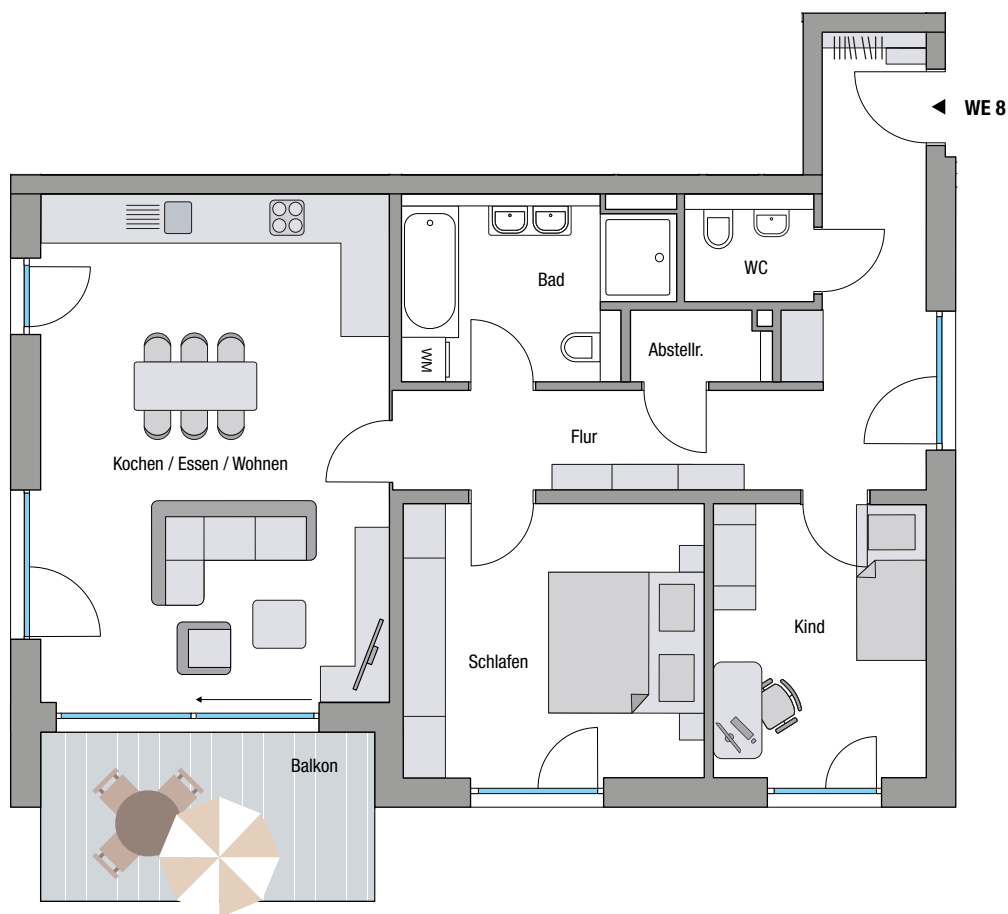

1. OBERGESCHOSS

WE 08

3 Zimmer + Balkon

Abstellraum	1,69 m ²
Bad	7,62 m ²
Flur	15,88 m ²
Kind	10,01 m ²
Kochen / Essen / Wohnen	30,83 m ²
Schlafen	14,31 m ²
Balkon (10,12 m ²) 1/2	5,06 m ²
WC	2,42 m ²
Gesamtwohnfläche	ca. 87,82 m²