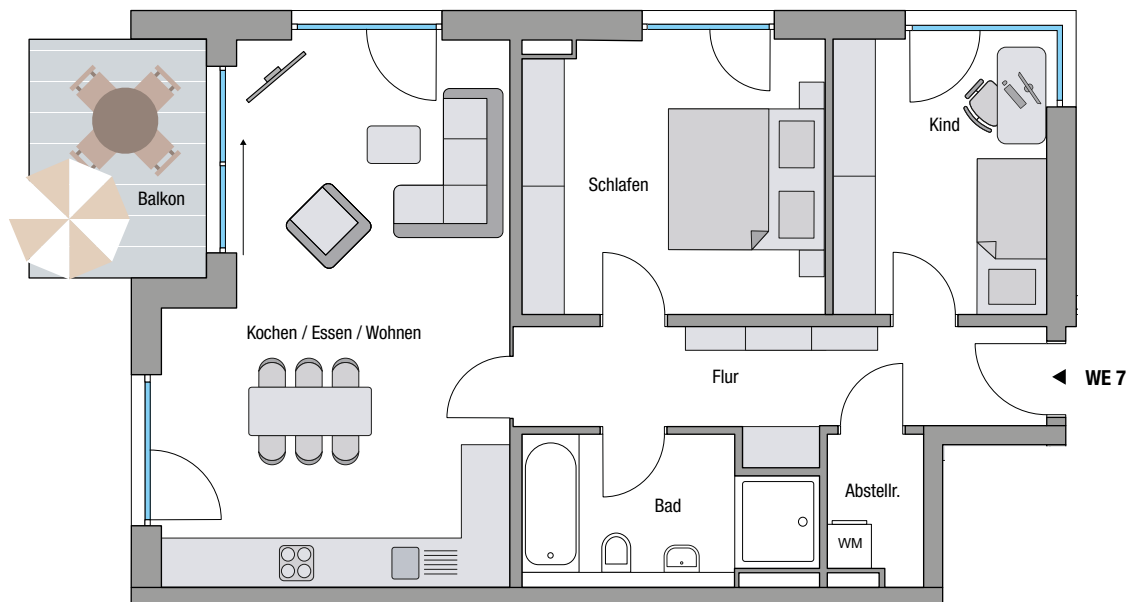

1. OBERGESCHOSS

WE 07

3 Zimmer + Balkon

Abstellraum	2,55 m ²
Bad	7,00 m ²
Flur	9,49 m ²
Kind	10,11 m ²
Kochen / Essen / Wohnen	29,76 m ²
Schlafen	14,13 m ²
Balkon (7,25 m ²) 1/2	3,62 m ²
Gesamtwohnfläche	ca. 76,66 m²