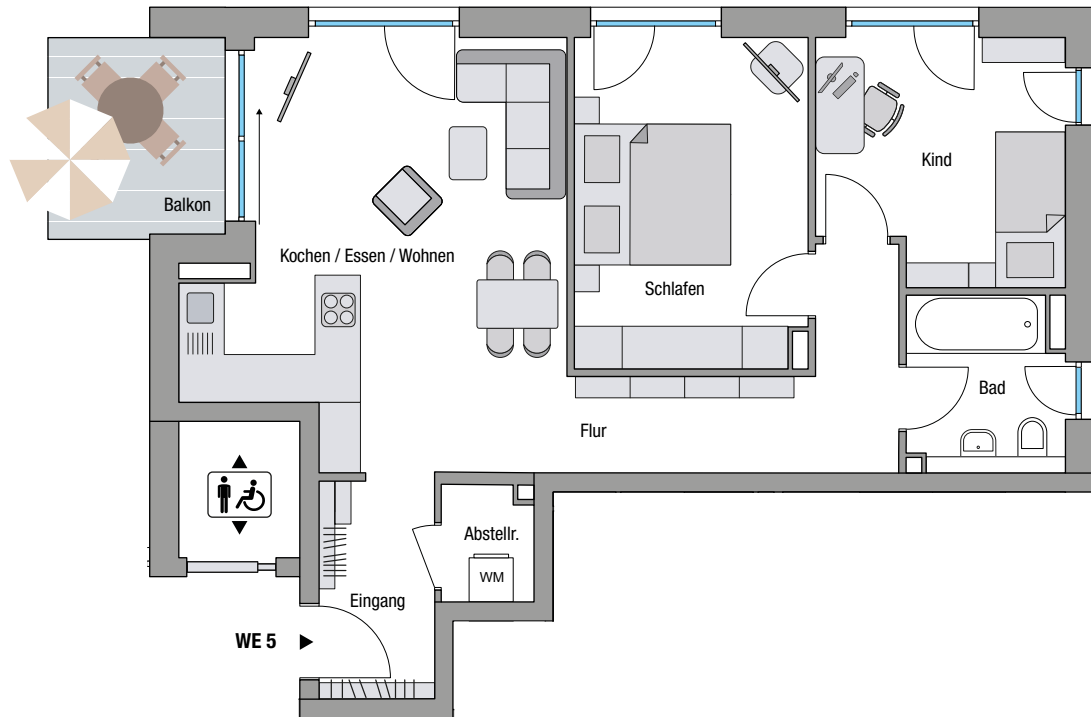

1. OBERGESCHOSS

WE 05

3 Zimmer + Balkon

Abstellraum	1,76 m ²
Bad	4,62 m ²
Flur	7,44 m ²
Kind	10,07 m ²
Kochen / Essen / Wohnen	24,27 m ²
Schlafen	13,51 m ²
Balkon (6,00 m ²) 1/2	3,00 m ²
Eingang	4,42 m ²
Gesamtwohnfläche	ca. 69,09 m²