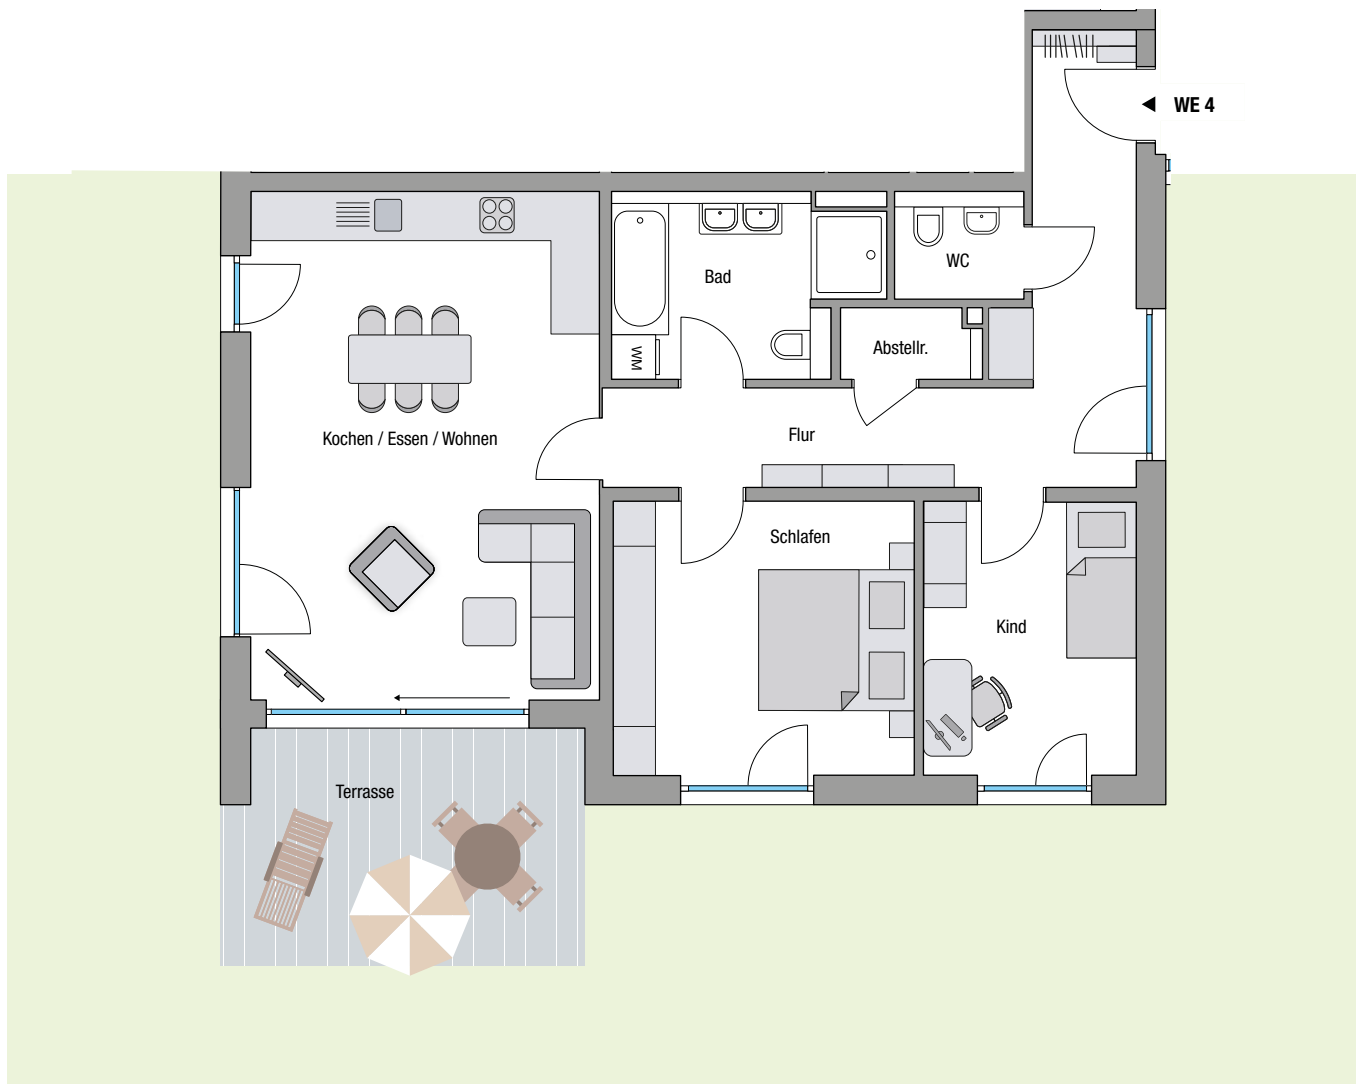

## 3 Zimmer + Terrasse

Abstellraum	1,69 m <sup>2</sup>
Bad	7,62m <sup>2</sup>
Flur	15,88 m <sup>2</sup>
Kind	10,01 m <sup>2</sup>
Kochen / Essen / Wohnen	30,83 m <sup>2</sup>
Schlafen	14,31 m <sup>2</sup>
Terrasse (15 m <sup>2</sup> ) 1/2	7,50 m <sup>2</sup>
WC	2,42 m <sup>2</sup>
<b>Gesamtwohnfläche</b>	<b>ca. 90,26 m<sup>2</sup></b>

Gartenfläche ca. 220,00 m<sup>2</sup>