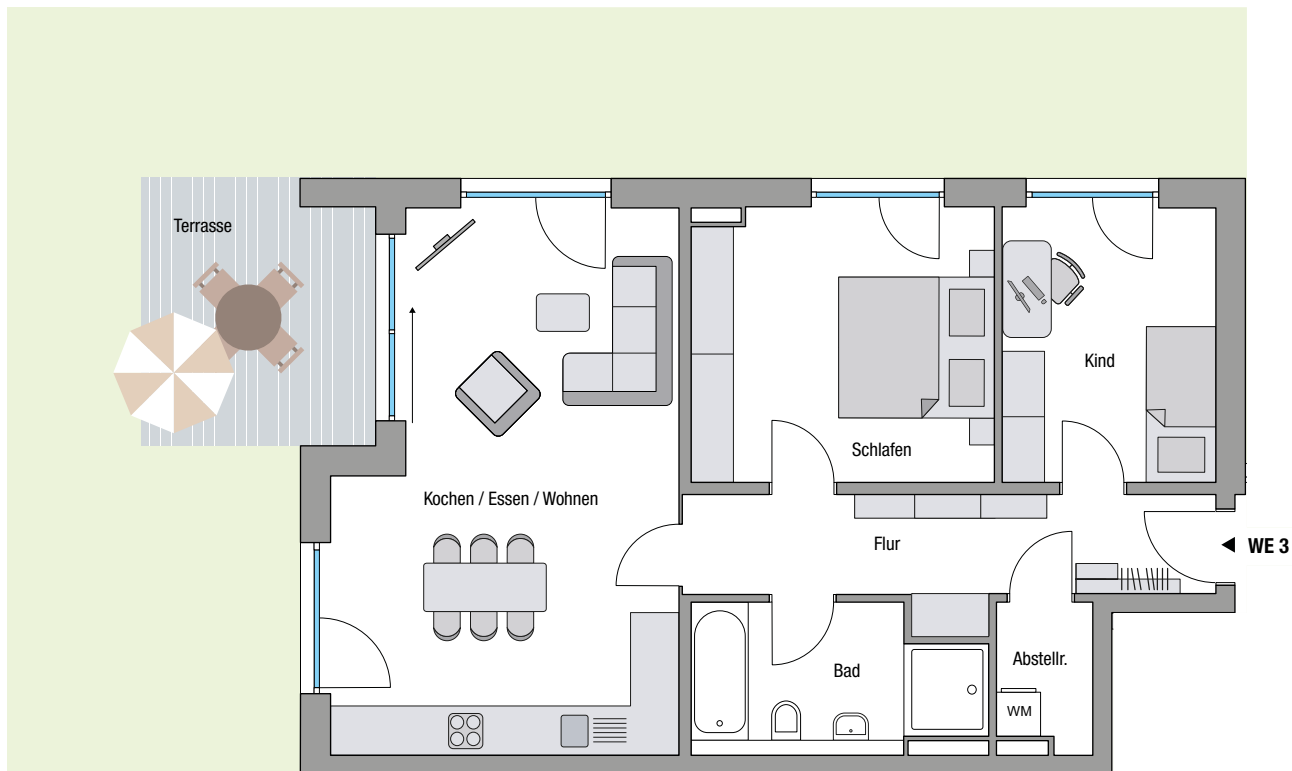

ERDGESCHOSS

WE 03

3 Zimmer + Terrasse

Abstellraum	2,55 m ²
Bad	7,00 m ²
Flur	9,49 m ²
Kind	10,11 m ²
Kochen / Essen / Wohnen	29,76 m ²
Schlafen	14,13 m ²
Terrasse (11,00 m ²) 1/2	5,50 m ²
Gesamtwohnfläche	ca. 78,54 m²

Gartenfläche ca. 70,00 m²